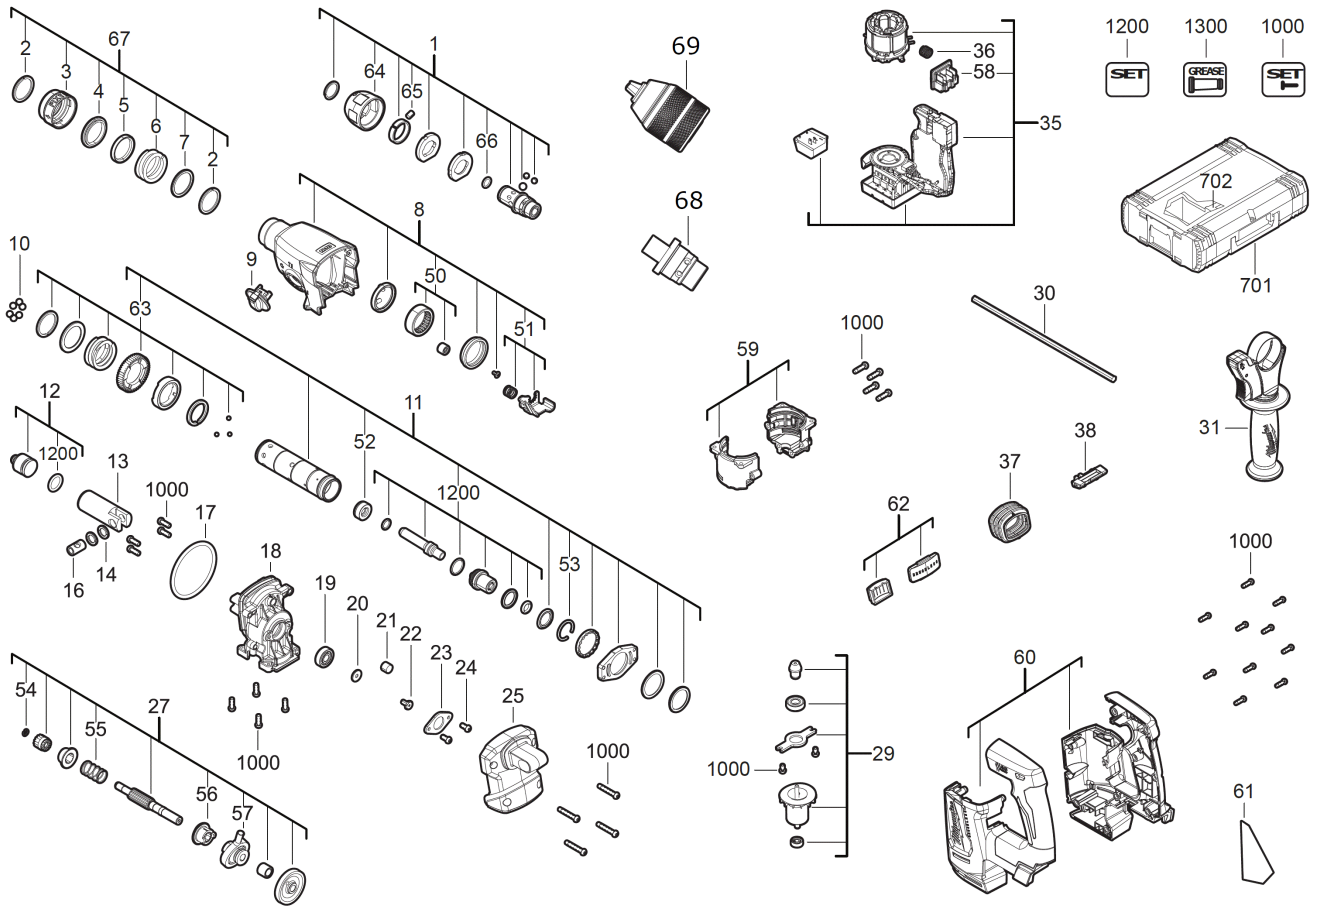

# **M18BLPP2C2-503XEU FUEL POWER PACK IN2**

**4933492527 - M18BLPP2C2-503XEU - 4000483735**

Position	Quantity	Description	Part number	EAN
0001	1	ADAPTER	201876001	4002395850594
0002	2	RETAINING RING	672634004	4002395854219
0003	1	SLEEVE	522186001	4002395850631
0004	2	STOP WASHER	692726001	4002395854172
0005	1	RING	522187001	4002395856879
0006	1	SPRING	692737001	4002395854189
0007	1	WASHER	632420001	4002395854134
0008	1	HOUSING	4931480443	4058546424589
0009	1	SWITCH BUTTON	4931436767	4002395179800
0010	6	BALL	681486001	4002395851928
0011	1	SPINDLE SLEEVE	4931436530	4002395250592
0012	1	SNAP DIE	4931436531	4002395251209
0013	1	PISTON	4931436532	4002395251216
0014	2	WASHER	632400001	4002395856268
0016	1	CYLINDRICAL BOLT	4931436807	4002395180400
0017	1	O-RING	4931436533	4002395251223
0018	1	GEAR BOX ASSY	4931436534	4002395251230
0019	1	BALL BEARING	4931480435	4058546424503
0020	1	WASHER	4931436535	4002395251247
0021	1	FELT	4931436536	4002395251254
0022	1	SCREW	661504001	4002395851379
0023	1	BEARING END PLATE	4931436537	4002395251261
0024	2	SCREW	4931436538	4002395251278
0025	1	HOUSING	4931445827	4002395288021
0027	1	SHAFT	4931436540	4002395251292
0029	1	ARMATURE	4931480437	4058546424527
0030	1	DEPTH GAUGE	4931384434	4002395719402
0031	1	AUXILIARY HANDLE	304389001	4002395850624
0035	1	SWITCH ASSEMBLY	4931480438	4058546424534
0036	1	PRESSURE SPRING	4931408243	4002395814466
0037	1	RUBBER SLEEVE	562680001	4002395849055
0038	1	LEVER	4931436545	4002395251940
0050	1	NEEDLE BEARING	4931436549	4002395251988
0051	1	INTERLOCK PLATE	4931436550	4002395251995
0052	1	STOP WASHER	692724001	4002395851997
0053	1	HOLDING RING	4931436552	4002395255511
0054	1	WASHER	633525001	4002395854141
0055	1	SPRING	4931436553	4002395255528
0056	1	WOBBLE PLATE	4931436554	4002395255535
0057	1	BALL BEARING	681236001	4002395856381
0058	1	CONNECTOR	5131000000	
0059	1	MOTOR HOUSING	4931436543	4002395251926
0060	1	HANDLE COMPL.	4931480439	4058546424541
0061	1	RATING PLATE	4931480445	4058546424602
0062	1	COVER	4931436547	4002395251964
0063	1	GEAR KIT	4931436551	4002395255504
0064	1	Sleeve	4931466390	4058546276072
0065	3	RUBBER STOP	562578001	4002395856992
0066	1	O-RING	4931454454	4058546008826
0067	1	SLEEVE	4931436527	4002395250561